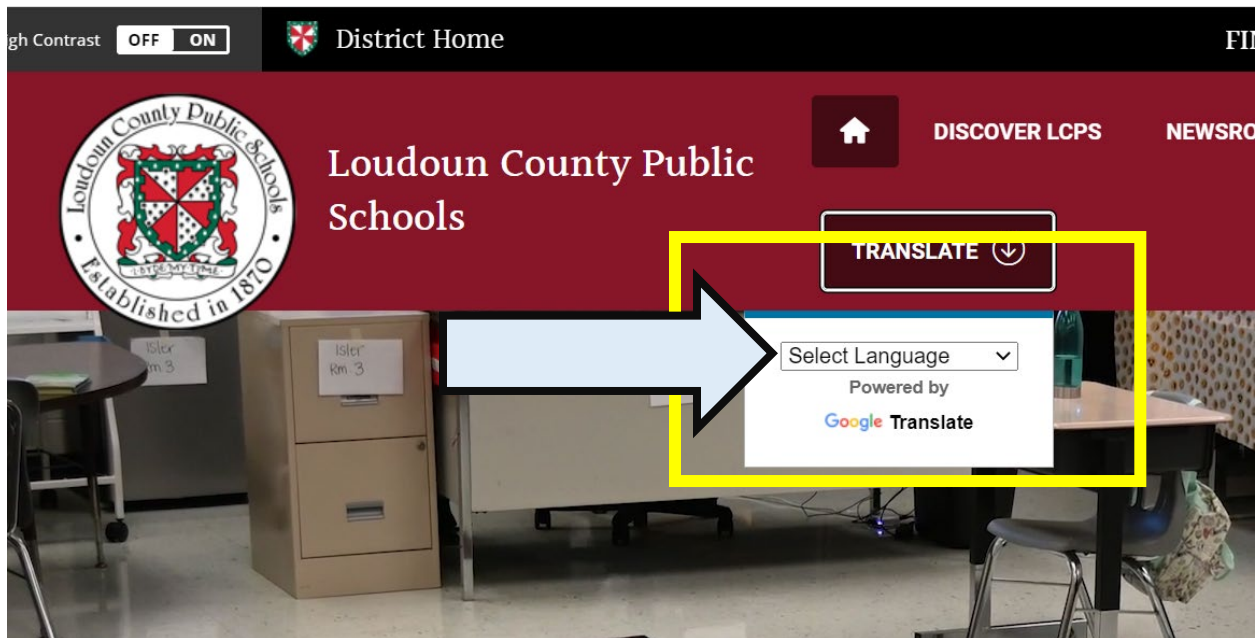

Hướng dẫn về cách Lựa chọn Ngôn ngữ trên trang web của LCPS

Bấm vào dấu + .

Quý vị sẽ thấy tùy chọn "SELECT LANGUAGE" (CHỌN NGÔN NGỮ), hãy bấm vào đó.

Bây giờ quý vị có thể tìm ngôn ngữ mà mình cần. Hãy bấm vào đó và trang web sẽ tự động hiện ra bằng thứ tiếng mà quý vị vừa chọn.

Bấm vào đây để xem tiếng Việt.

The image shows the top navigation bar of the Loudoun County Public Schools website. On the left is the school district's logo, which includes a crest and the text "Loudoun County Public Schools" and "Established in 1870". To the right of the logo, the text "Loudoun County Public Schools" is displayed in a large, white serif font. Further right are two buttons: a home icon labeled "DISCOVER" and a "TRANSLATE" button with a downward arrow icon. Below the "TRANSLATE" button, a dropdown menu is open, titled "Select Language". The menu lists several languages: Swedish, Tajik, Tamil, Telugu, Thai, Turkish, Ukrainian, Urdu, Uzbek, Vietnamese (highlighted in blue), and Welsh. At the bottom of the page, there are icons for a calendar and "JOBS". A blue arrow points from the Vietnamese option in the dropdown menu to a text box containing the Vietnamese text "bấm vào đây để đọc tiếng".