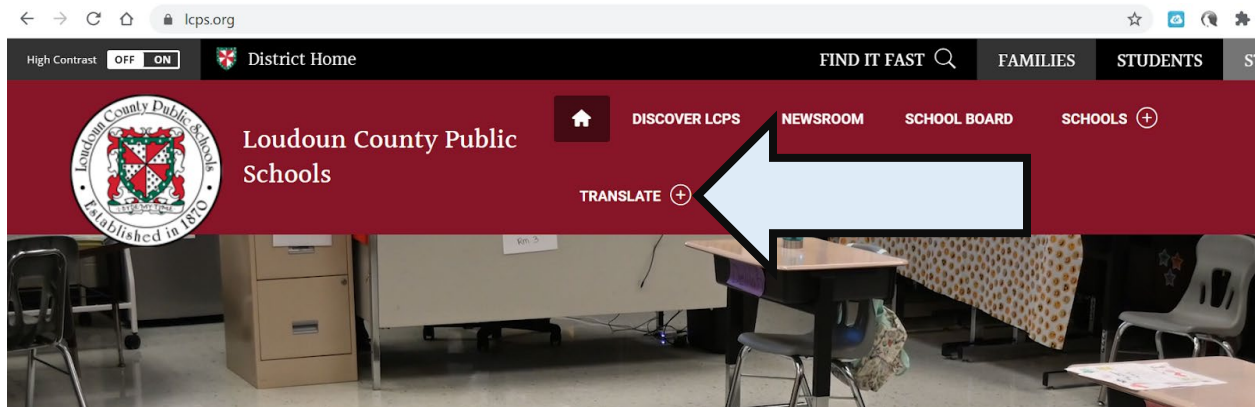

Hướng dẫn về cách Lựa chọn Ngôn ngữ trên trang web của LCPS

Bấm vào dấu + .

Quý vị sẽ thấy tùy chọn "SELECT LANGUAGE" (CHỌN NGÔN NGỮ), hãy bấm vào đó.

Bây giờ quý vị có thể tìm ngôn ngữ mà mình cần. Hãy bấm vào đó và trang web sẽ tự động hiện ra bằng thứ tiếng mà quý vị vừa chọn.

Bấm vào đây để xem tiếng Việt.

The image shows the top navigation bar of the Loudoun County Public Schools website. On the left is the school district's logo, which includes a crest and the text "Loudoun County Public Schools" and "Established in 1870". To the right of the logo, the text "Loudoun County Public Schools" is displayed in a large, white serif font. Further right are two buttons: a home icon labeled "DISCOVER" and a "TRANSLATE" button with a downward arrow icon. Below the "TRANSLATE" button, a dropdown menu is open, titled "Select Language". The menu lists several languages: Swedish, Tajik, Tamil, Telugu, Thai, Turkish, Ukrainian, Urdu, Uzbek, Vietnamese (highlighted in blue), and Welsh. At the bottom of the page, there are icons for a calendar and "JOBS". A blue arrow points from the Vietnamese option in the dropdown menu to a text box containing the Vietnamese text "bấm vào đây để đọc tiếng".