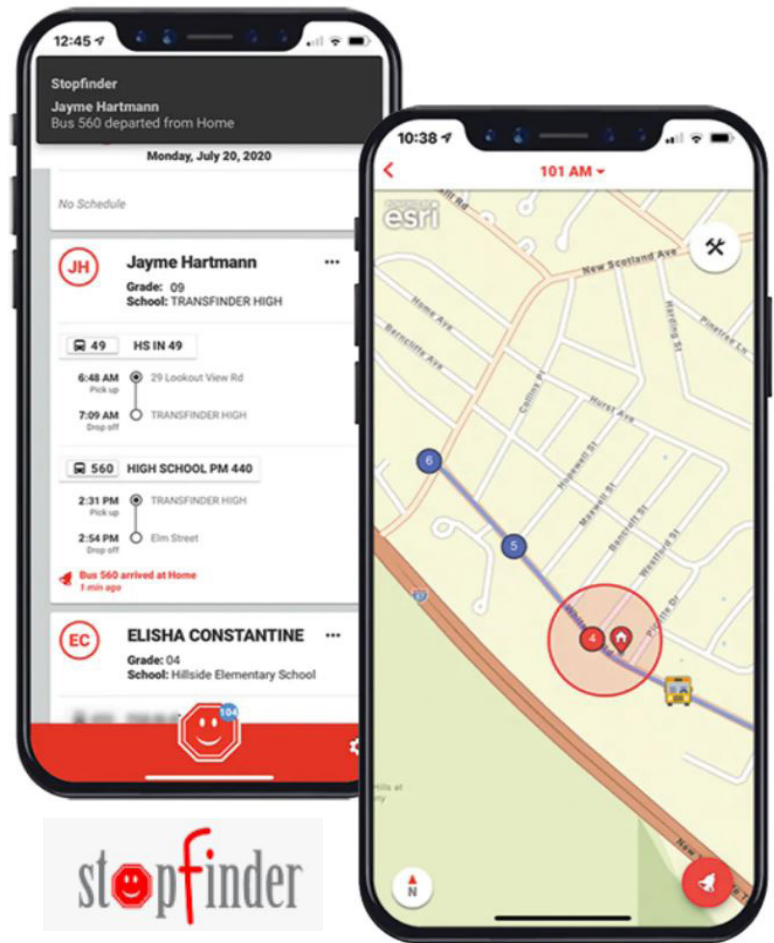

Introduciendo

Stopfinder!

La aplicación para padres con información escolar de las rutas y paradas de autobús

Sepa en tiempo real donde está el autobús de su hijo y tenga la información más precisa sobre el horario del autobús en la palma de su mano.

Sobre Stopfinder

La seguridad de su hijo es primordial. El conocimiento y la información es poder. Eso es lo que está en la base de Stopfinder. Los padres o tutores no quieren que su estudiante espere en la parada del autobús más tiempo del necesario, ya sea con buen o mal tiempo. Tampoco quieren que pierdan el autobús. Stopfinder es una solución totalmente integrada y segura que realmente resuelve estos problemas.

¿Por qué inscribirse para Stopfinder?

Tener los datos más actualizados incrustados en la aplicación principal es fundamental. También todos sabemos que los horarios y los planes cambian por varias razones. Pero recibir esas actualizaciones oportunas es crucial para que no pierda el ritmo.

Horario de autobuses

Conozca el horario del autobus de su hijo.

GeoAlerts

Obtenga información en tiempo real sobre la ubicación del autobús de su hijo creando nuestras propias zonas de alerta con la actualización a GeoAlert.