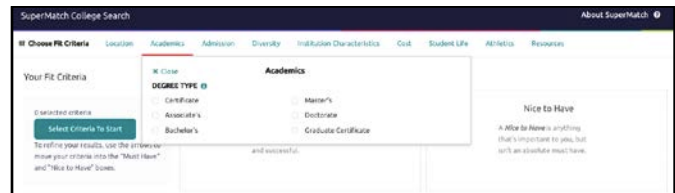

Para explorar el Archivo de Entrevistas de Roadtrip Nation:

1. Haga clic en la sección **Carreras** en Naviance Student.
2. Haga clic en **Explorar más** para comenzar a buscar el archivo.

Los alumnos pueden usar la función ¿Cuál es su camino? para coincidir con líderes que tengan caminos similares.

## Planificación de Educación Universitaria

Para obtener acceso a las herramientas de Planificación de Educación Universitaria en Naviance Student, inicie sesión y haga clic en **Colleges** (Universidades).

Para **buscar** universidades:

1. Haga clic en **SuperMatch™ College Search** (Búsqueda de universidades SuperMatch™) en la sección **Find Your Fit**.
2. Use **Choose Fit Criteria** para buscar las mejores opciones de universidades, marque sus favoritas y compáralas entre sí.