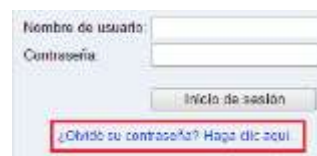

➔ **Para crear una cuenta deberá conocer la clave de activación que le ha otorgado la escuela.**

ACTIVACIÓN DE LA CUENTA

1. Ingrese a <https://portal.lcps.org> en su buscador.
2. Haga clic en la opción **Español** que se encuentra abajo a la izquierda.

3. Haga clic en **Soy un padre >>**.

4. Haga clic en **Tengo una clave de activación y necesito crear mi cuenta >>**.

5. Lea la Política de Privacidad y haga clic en **Acepto**.

6. Ingrese su nombre y su clave de activación exactamente como aparece en la carta que recibió. Luego haga clic en **Continúe con el paso 3**.

7. Ingrese un nombre de usuario, una contraseña (mínimo de 6 caracteres) y una dirección de correo electrónico. Luego haga clic en **Activación de cuenta completa**.

INICIAR SESIÓN

1. Ingrese a <https://portal.lcps.org> en su buscador.
2. Haga clic en **Soy un padre >>**.

3. Ingrese su nombre de usuario y contraseña y luego haga clic en **Inicio de sesión**.

RESTABLECER CONTRASEÑA

1. Ingrese a <https://portal.lcps.org> en su buscador.
2. Haga clic en **Soy un padre >>**.
3. Haga clic en **¿Olvidó su contraseña? Haga clic aquí**.