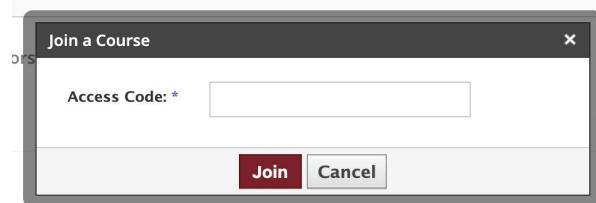

+

Đăng nhập Schoology Trải nghiệm của Phụ huynh

1. Đăng nhập ParentVUE tại portal.lcps.org

2. Bấm vào **"Schoology."**

3. Chọn **"Schoology Login."**

Schoology Login

4. Bấm vào **Courses**, rồi **My Courses**

5. Bấm vào
Join a Course

6. Nhập mã truy cập
(Access Code)

Mã truy cập

D8G2-ZRCG-VV4SB

Nếu bạn chưa bao giờ đăng nhập ParentVUE, xin liên lạc với trường của con bạn để biết thêm thông tin.