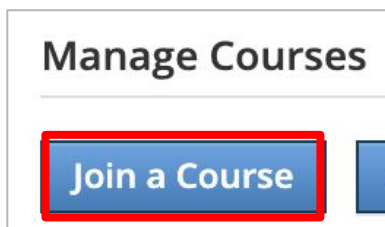

+

Đăng nhập Schoology Trải nghiệm của Phụ huynh

1. Đăng nhập ParentVUE tại portal.lcps.org

2. Bấm vào **"Schoology."**

3. Chọn **"Schoology Login."**

Schoology Login

4. Bấm vào **Courses**, rồi **My Courses**

5. Bấm vào
Join a Course

6. Nhập mã truy cập
(Access Code)

Mã truy cập

D8G2-ZRCG-VV4SB

Nếu bạn chưa bao giờ đăng nhập ParentVUE, xin liên lạc với trường của con bạn để biết thêm thông tin.