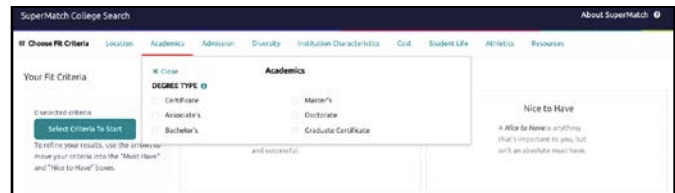

1. Haga clic en la sección **Carreras** en Naviance Student.
2. Haga clic en **Explorar más** para comenzar a buscar el archivo.

Los alumnos pueden usar la función ¿Cuál es su camino? para coincidir con líderes que tengan caminos similares.

Planificación de Educación Universitaria

Para obtener acceso a las herramientas de Planificación de Educación Universitaria en Naviance Student, inicie sesión y haga clic en **Colleges** (Universidades).

Para **buscar** universidades:

1. Haga clic en **SuperMatch™ College Search** (Búsqueda de universidades SuperMatch™) en la sección **Find Your Fit**.
2. Use **Choose Fit Criteria** para buscar las mejores opciones de universidades, marque sus favoritas y compáralas entre sí.