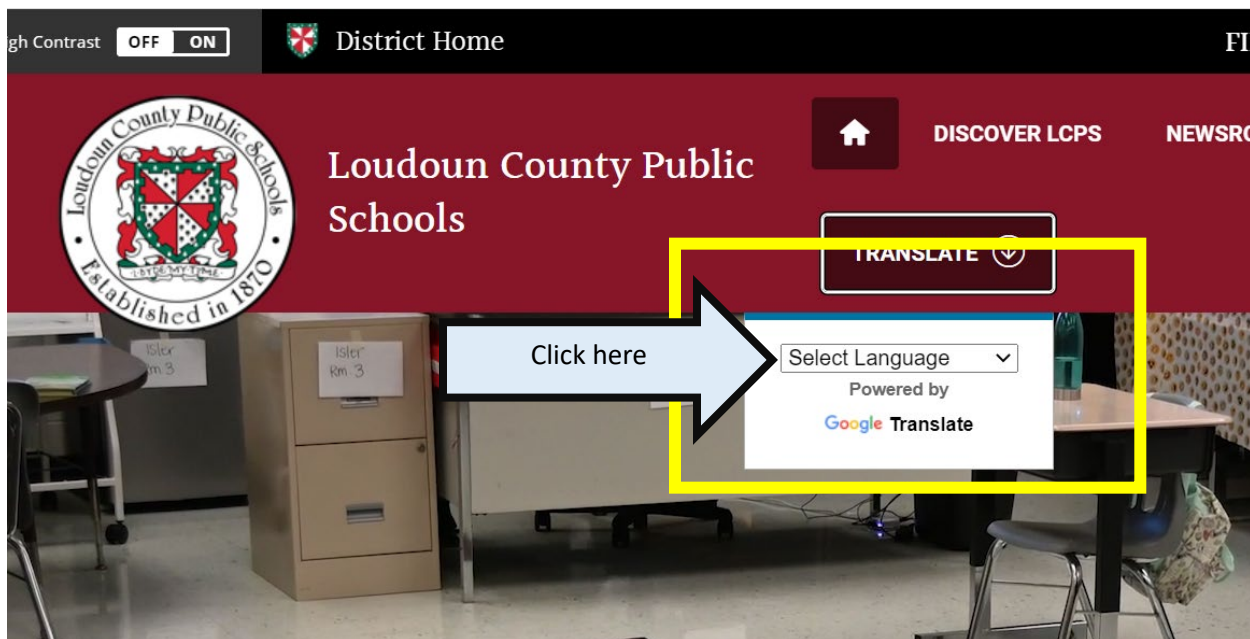

Hướng dẫn về cách Lựa chọn Ngôn ngữ trên trang web của LCPS

Bấm vào dấu + .

Quý vị sẽ thấy tùy chọn "SELECT LANGUAGE" (CHỌN NGÔN NGỮ), hãy bấm vào đó.

Bây giờ quý vị có thể tìm ngôn ngữ mà mình cần. Hãy bấm vào đó và trang web sẽ tự động hiện ra bằng thứ tiếng mà quý vị vừa chọn.

Bấm vào đây để xem tiếng Việt.

The image shows the top navigation bar of the Loudoun County Public Schools website. On the left is the school district's logo, which includes a crest and the text "Loudoun County Public Schools" and "Established in 1870". To the right of the logo is the text "Loudoun County Public Schools". Further right are two buttons: "DISCOVER" with a home icon and "TRANSLATE" with a downward arrow icon. Below the "TRANSLATE" button, a dropdown menu is open, titled "Select Language". The menu lists several languages: Swedish, Tajik, Tamil, Telugu, Thai, Turkish, Ukrainian, Urdu, Uzbek, Vietnamese (highlighted in blue), and Welsh. A blue arrow points from the text "Click here for Vietnamese" to the "Vietnamese" option in the dropdown menu. At the bottom of the page, there is a navigation bar with icons for a calendar, a "JOBS" button, and a checklist icon. A second blue arrow points from the text "Click here for Vietnamese" to the "JOBS" icon.