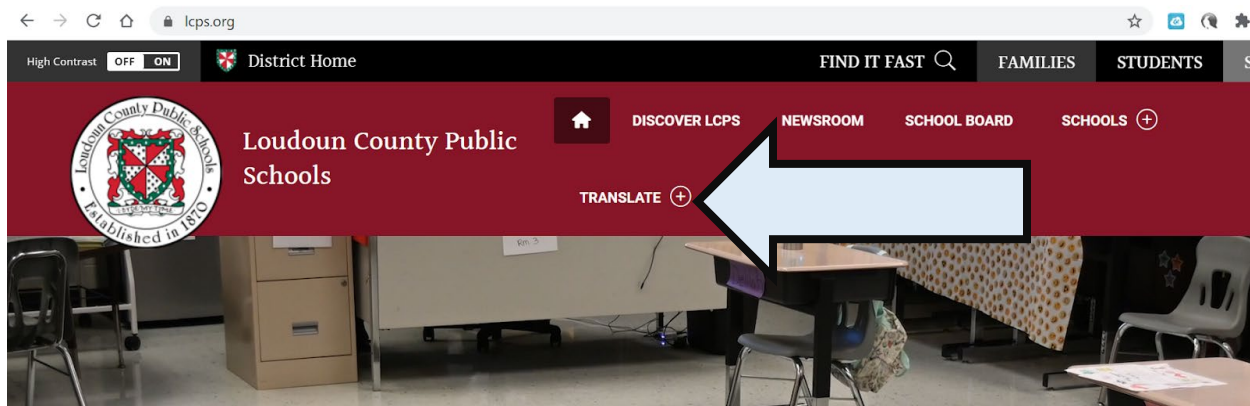

Hướng dẫn về cách Lựa chọn Ngôn ngữ trên trang web của LCPS

Bấm vào dấu + .

Quý vị sẽ thấy tùy chọn "SELECT LANGUAGE" (CHỌN NGÔN NGỮ), hãy bấm vào đó.

Bây giờ quý vị có thể tìm ngôn ngữ mà mình cần. Hãy bấm vào đó và trang web sẽ tự động hiện ra bằng thứ tiếng mà quý vị vừa chọn.

Bấm vào đây để xem tiếng Việt.

The image shows the top navigation bar of the Loudoun County Public Schools website. On the left is the school district's logo, which includes a crest and the text "Loudoun County Public Schools" and "Established in 1870". To the right of the logo is the text "Loudoun County Public Schools". Further right are two buttons: "DISCOVER" with a home icon and "TRANSLATE" with a downward arrow icon. Below the "TRANSLATE" button, a dropdown menu is open, titled "Select Language". The menu lists several languages: Swedish, Tajik, Tamil, Telugu, Thai, Turkish, Ukrainian, Urdu, Uzbek, Vietnamese (highlighted in blue), and Welsh. A blue arrow points from the text "Click here for Vietnamese" to the "Vietnamese" option in the dropdown menu. At the bottom of the page, there is a navigation bar with icons for a calendar, a "JOBS" button, and a checklist icon. A second blue arrow points from the text "Click here for Vietnamese" to the "JOBS" icon.