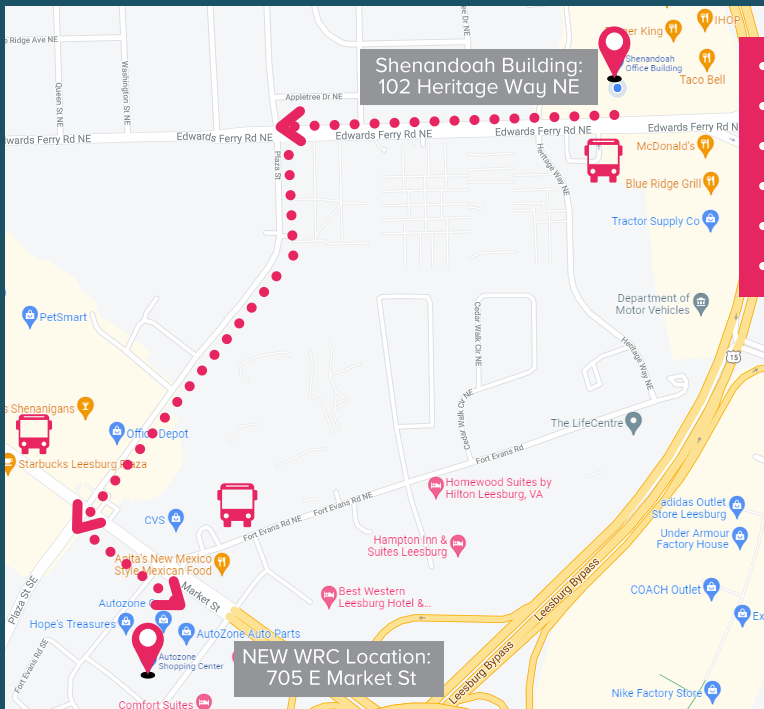

Online job and career resources

WIOA program eligibility screenings

Directions to the AutoZone Shopping Center from the Shenandoah Building:

- Follow Heritage Way NE to Edwards Ferry Road NE
- Turn Right onto Edwards Ferry Road NE and follow for .3 mi
- Turn Left onto Plaza Street and follow for .4 mi
- Turn Left onto E Market Street and follow for .2 mi
- The AutoZone Shopping Center will be on your right
- Free parking is available

The new location is also served by
**Loudoun County
Transit Bus Routes
70 & 57**

¡Nos mudamos!

Loudoun Workforce Resource Center se trasladará a la siguiente dirección:
AutoZone Shopping Center, 705 E Market St, Suite E, Leesburg, VA 20176

Indicaciones para llegar a AutoZone Shopping Center desde Shenandoah Building:

- Vaya por Heritage Way NE hasta Edwards Ferry Road NE
- Gire a la derecha hacia Edwards Ferry Road NE y continúe durante 0,3 millas
- Gire a la izquierda hacia Plaza Street y continúe durante 0,4 millas
- Gire a la izquierda hacia E Market Street y continúe durante 0,2 millas
- AutoZone Shopping Center estará a su derecha
- Hay aparcamiento gratuito

La nueva ubicación también está comunicada por las rutas de autobús 70 y 57 del servicio de transporte público Loudoun County Transit